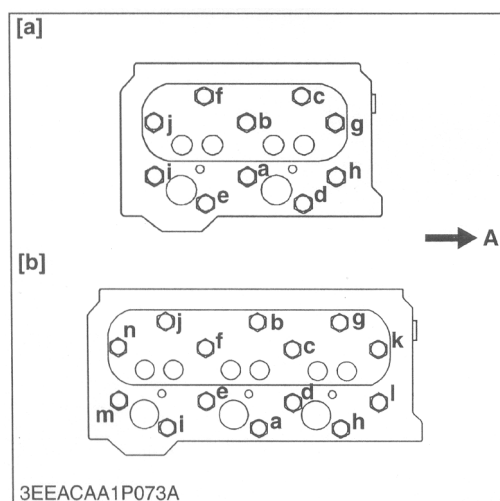

Kubota Super mini

Z 402/ Z482 / D662 / D722 / D902

Åtdragnings moment

Topplock:

38 - 42 Nm

Ordningsföljd för åtdragning:

A = De 2 cylindriga motorerna (**A - J**)

B = De 3 cylindriga motorerna (**A - N**)

UNIVERSAL POWER

2010-05-20

**Ramlager:
13 – 15 Nm**

Ramlagerhus mot block:

27 – 30.4 Nm

Remskiva:

117 Nm – 127 Nm

Obs!

Se till at markeringar finns innan du plockar isär motorn.
Passa sedan in dessa vid montering!

Vevlager:

27 – 30 Nm

Svänghjul:

54 - 58 Nm

Spridar-tryck:

13.7 – 14.7 Mpa

Ventil Spel: